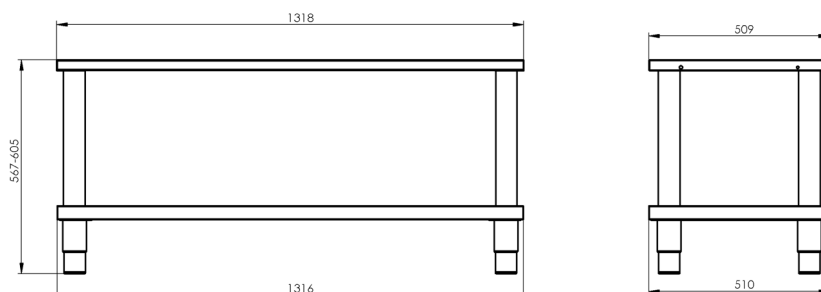

Technický list

Technický výkres

Podstavba otevřená

Model

Sap kód

00003274

PO 120 L

Skupina artiklů

Příslušenství